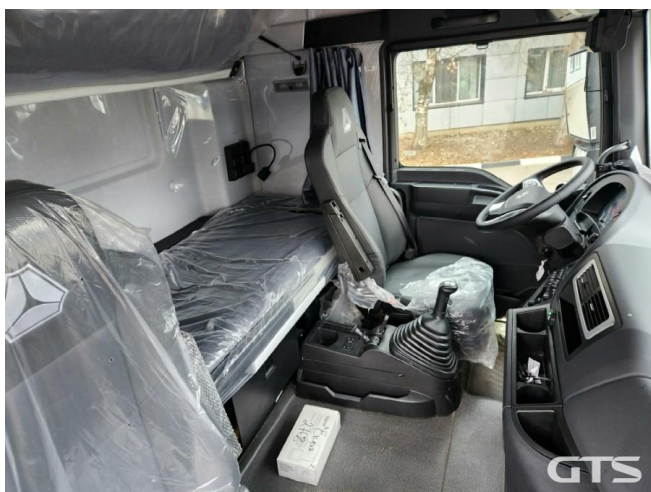

Седелный тягач

Sitrak C7H

Основные характеристики

Склад: Foton, Sitrak Екатеринбург	Пробег: 45
Колёсная формула: 4x2	Запасное колесо
КПП: Автоматическая	Мощность (л.с.): 480
Евронорма: 5	Инструментальный ящик
Спальных мест: Два	Без пробега по РФ
Два бака	ABS
Кондиционер	Пневматическая подвеска
Магнитола	Кредит или лизинг в день обращения