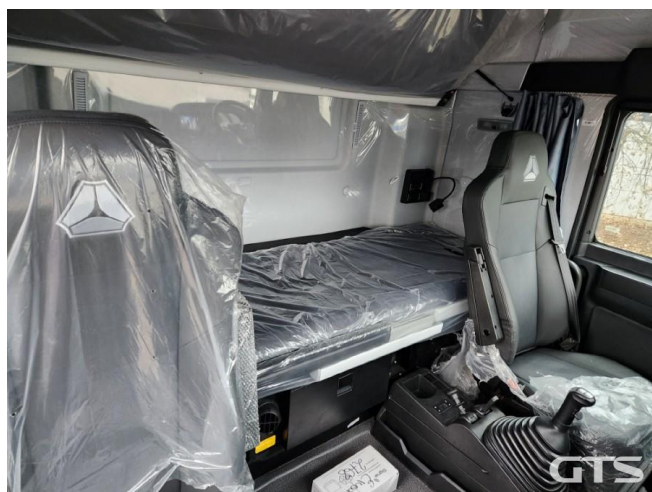

Седелный тягач

Sitrak C7H

Основные характеристики

Склад: Foton, Sitrak Екатеринбург	Пробег: 45
Колёсная формула: 4x2	Запасное колесо
КПП: Автоматическая	Мощность (л.с.): 480
Евронорма: 5	Инструментальный ящик
Спальных мест: Два	Без пробега по РФ
Два бака	ABS
Кондиционер	Пневматическая подвеска
Магнитола	Кредит или лизинг в день обращения